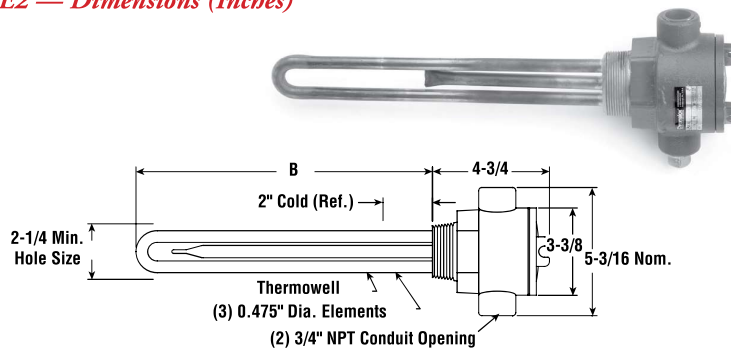

E2 — Dimensions (Inches)